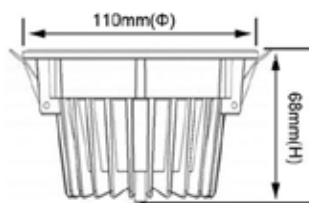

Cut-out: 100mm(Φ)

cob4510

Artikelnummer	Watt	Lumen tot	Formaat (mm)	Gat (mm)
cob24366	6	410	90x70	76
cob243615	15	13090	140x105	122
cob243630	30	2680	160x120	143